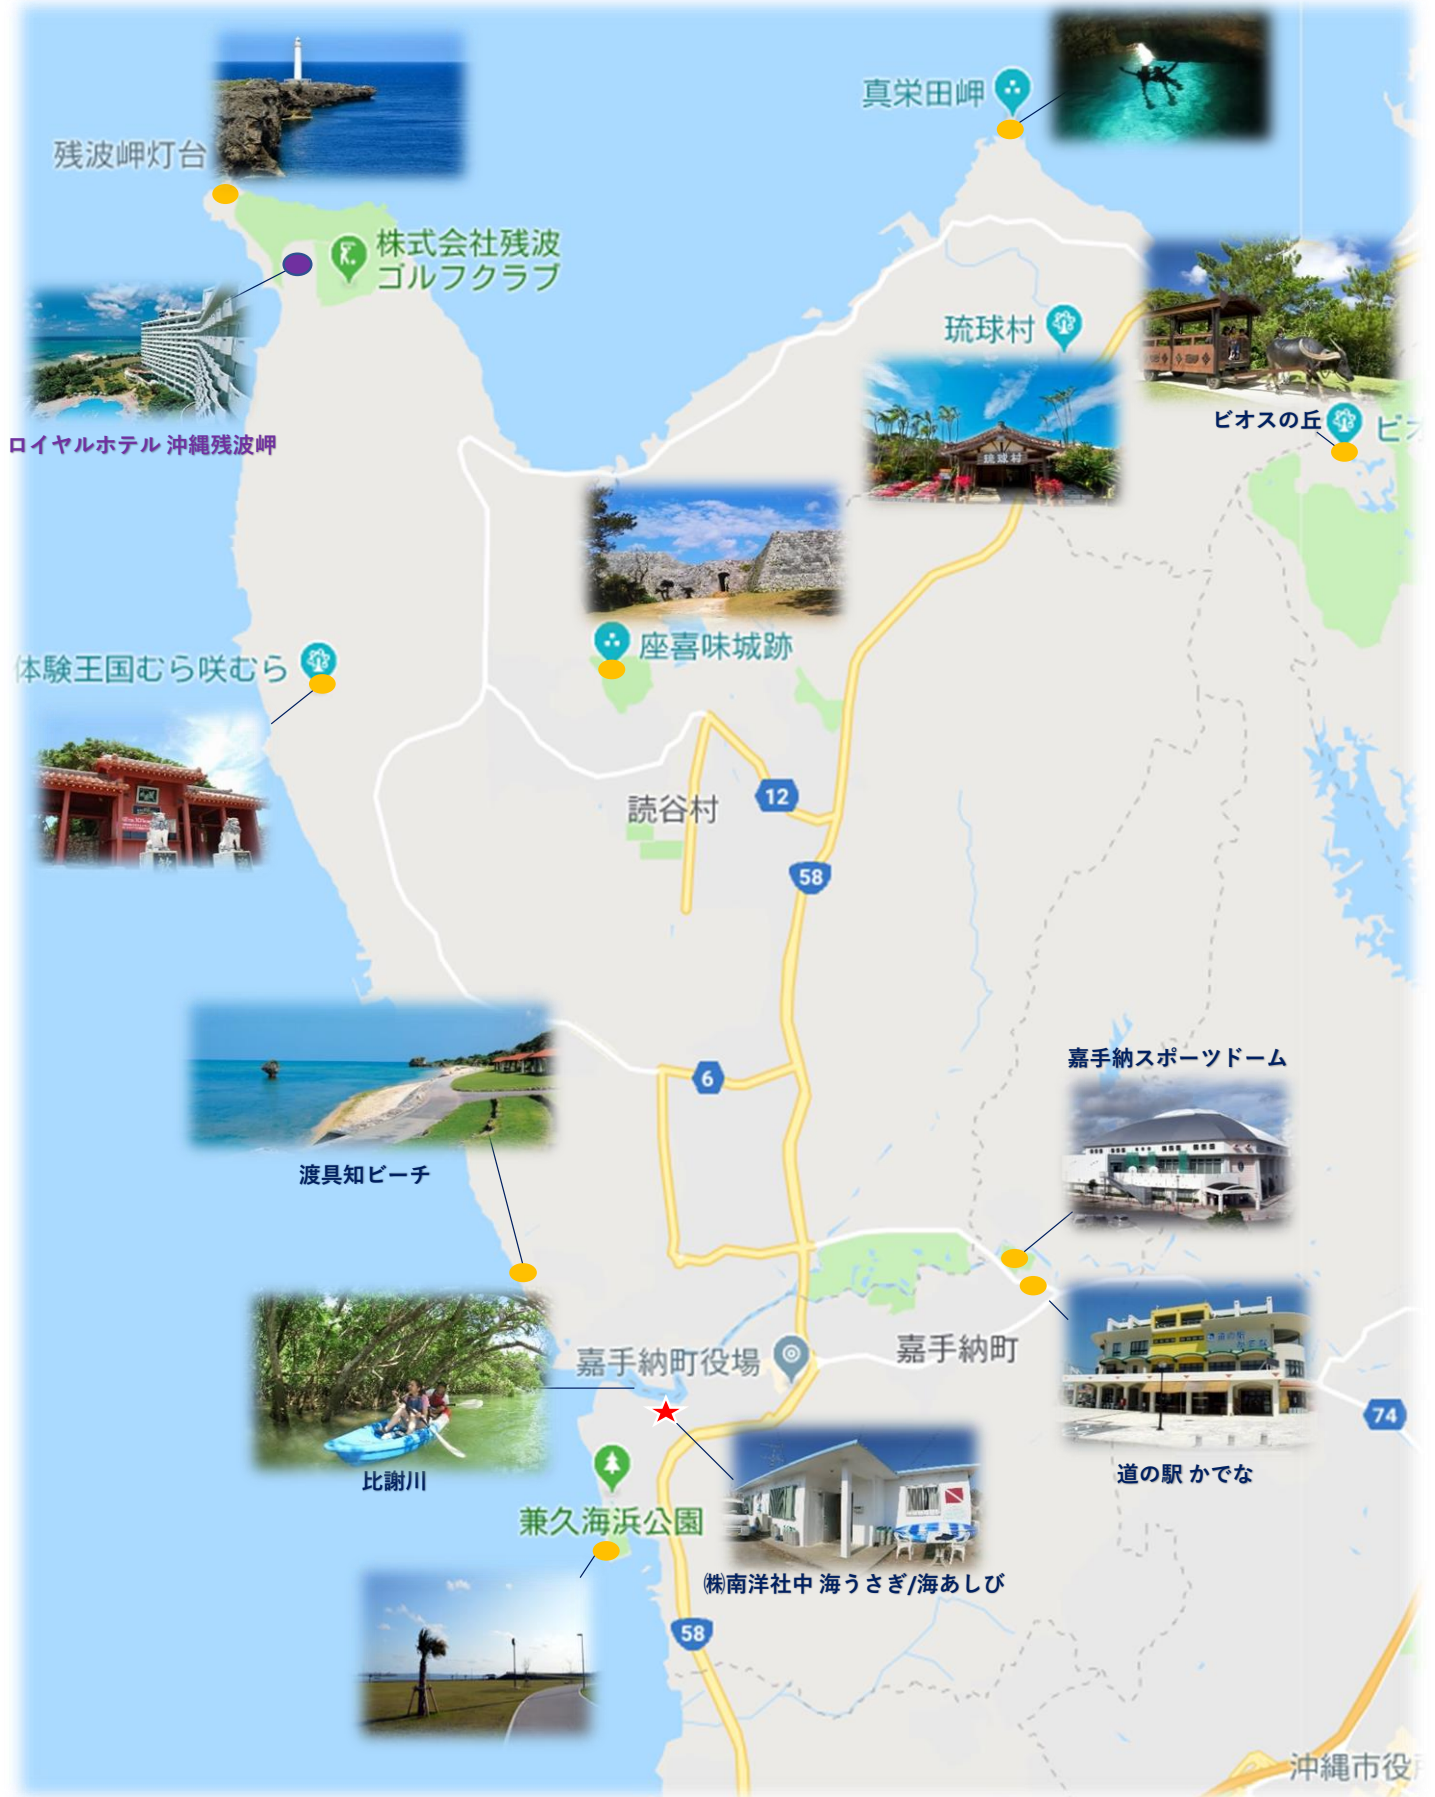

～各所の位置関係～

- ◆2030年に、比謝川カヤックセンター完成予定
- ◆読谷村は民泊に力を入れており大小様々な宿泊施設がございます。
- ◆どの施設も30分前後の距離にあり、嘉手納/読谷村近辺で完結可能です。